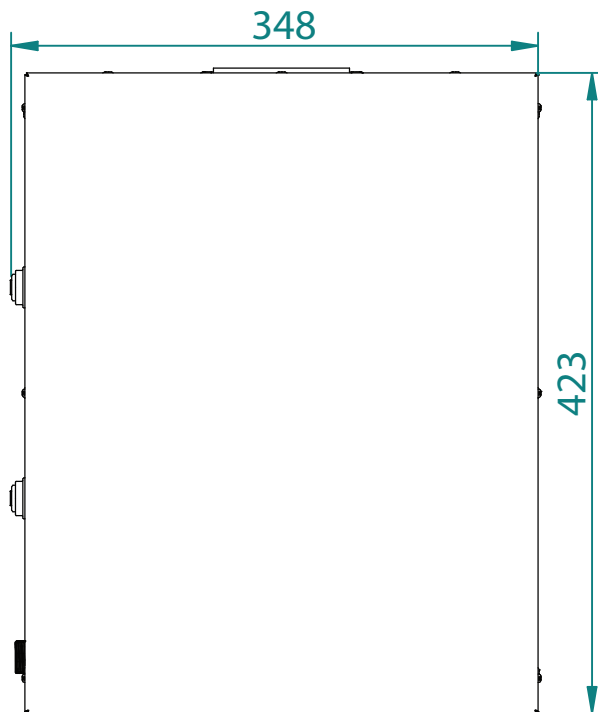

! VENTILATIONSFLADER MÅ
 IKKE TILDÆKKES, ANBEFALET
 FRIRUM ER MIN. **150 MM**

DF18 ØL - BORDMODEL	
vægt: ca. 32 kg	vare nr: 100-1054
tlf: 21 67 48 24	info@kuvatek.dk

KUVATEK®
 Glæden ved iskoldt drikkevand

! VENTILATIONSFLADER MÅ IKKE TILDÆKKES, ANBEFALET FRIRUM ER MIN. **150 MM**

DF18 2 - SEPARAT	
vægt: ca. 32 kg	vare nr: 100-1055
tlf: 21 67 48 24	info@kuvatek.dk
KUVATEK® Glæden ved iskoldt drikkevand	

408