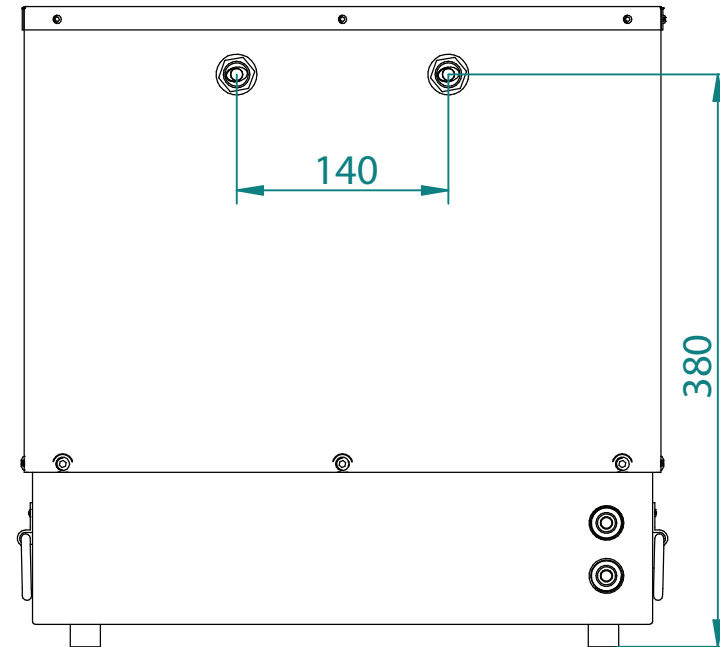

! VENTILATIONSFLADER MÅ
 IKKE TILDÆKKES, ANBEFALET
 FRIRUM ER MIN. **150 MM**

DF18 ØL - BORDMODEL	
vægt: ca. 32 kg	vare nr: 100-1054
tlf: 21 67 48 24	info@kuvatek.dk

KUVATEK®
 Glæden ved iskoldt drikkevand

! VENTILATIONSFLADER MÅ IKKE TILDÆKKES, ANBEFALET FRIRUM ER MIN. **150 MM**

DF18 2 - SEPARAT	
vægt: ca. 32 kg	vare nr: 100-1055
tlf: 21 67 48 24	info@kuvatek.dk
KUVATEK® Glæden ved iskoldt drikkevand	

408

348

430

282

364

! VENTILATIONSFLADER MÅ IKKE TILDÆKKES, ANBEFALET FRIRUM ER MIN. **150 MM**

DF18 1 - SEPARAT	
vægt: ca. 32 kg	vare nr: 100-1052
tlf: 21 67 48 24	info@kuvatek.dk
KUVATEK® Glæden ved iskoldt drikkevand	