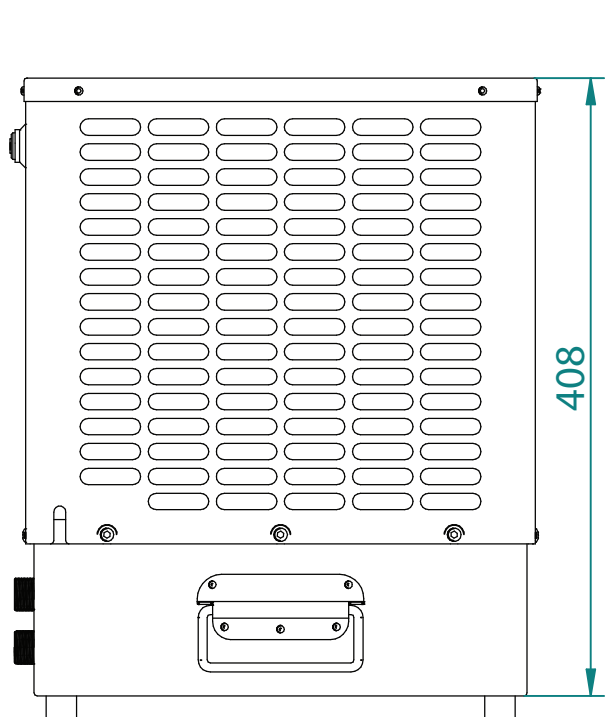

! VENTILATIONSFLADER MÅ
 IKKE TILDÆKKES, ANBEFALET
 FRIRUM ER MIN. **150 MM**

DF18 ØL - BORDMODEL	
vægt: ca. 32 kg	vare nr: 100-1054
tlf: 21 67 48 24	info@kuvatek.dk

KUVATEK®
 Glæden ved iskoldt drikkevand

! VENTILATIONSFLADER MÅ IKKE TILDÆKKES, ANBEFALET FRIRUM ER MIN. **150 MM**

DF18 2 - SEPARAT	
vægt: ca. 32 kg	vare nr: 100-1055
tlf: 21 67 48 24	info@kuvatek.dk
KUVATEK® Glæden ved iskoldt drikkevand	

408