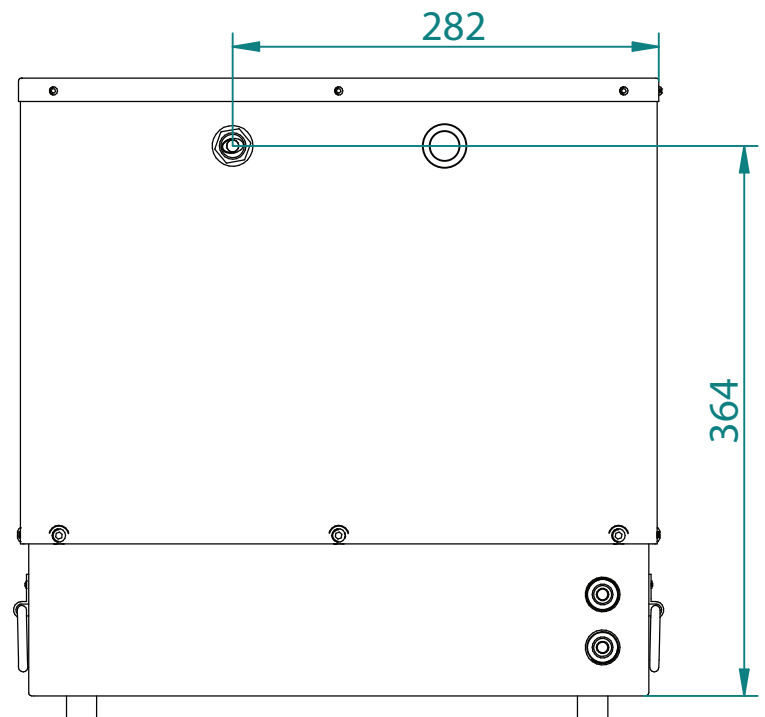

! VENTILATIONSFLADER MÅ
 IKKE TILDÆKKES, ANBEFALET
 FRIRUM ER MIN. **150 MM**

DF18 ØL - BORDMODEL	
vægt: ca. 32 kg	vare nr: 100-1054
tlf: 21 67 48 24	info@kuvatek.dk

KUVATEK®
 Glæden ved iskoldt drikkevand

! VENTILATIONSFLADER MÅ IKKE TILDÆKKES, ANBEFALET FRIRUM ER MIN. **150 MM**

DF18 2 - SEPARAT	
vægt: ca. 32 kg	vare nr: 100-1055
tlf: 21 67 48 24	info@kuvatek.dk
KUVATEK® Glæden ved iskoldt drikkevand	

408

348

430

282

364

! VENTILATIONSFLADER MÅ IKKE TILDÆKKES, ANBEFALET FRIRUM ER MIN. **150 MM**

DF18 1 - SEPARAT	
vægt: ca. 32 kg	vare nr: 100-1052
tlf: 21 67 48 24	info@kuvatek.dk
KUVATEK® Glæden ved iskoldt drikkevand	