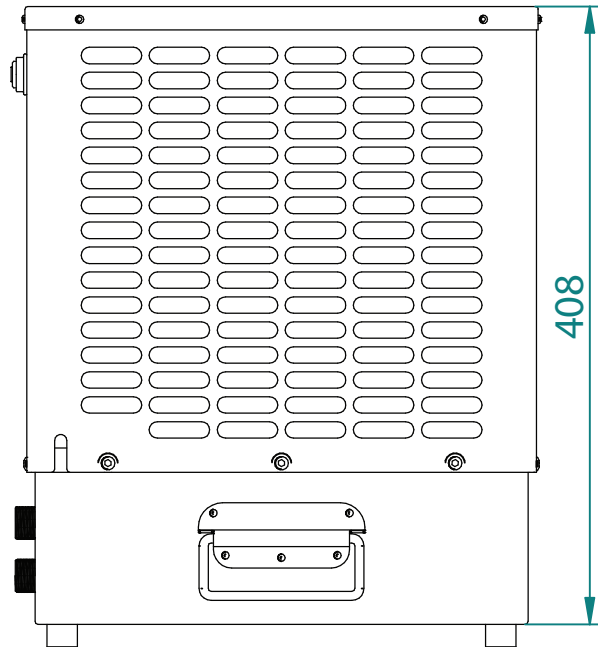

! VENTILATIONSFLADER MÅ
 IKKE TILDÆKKES, ANBEFALET
 FRIRUM ER MIN. **150 MM**

DF18 ØL - BORDMODEL	
vægt: ca. 32 kg	vare nr: 100-1054
tlf: 21 67 48 24	info@kuvatek.dk

KUVATEK®
 Glæden ved iskoldt drikkevand

! VENTILATIONSFLADER MÅ IKKE TILDÆKKES, ANBEFALET FRIRUM ER MIN. **150 MM**

DF18 2 - SEPARAT	
vægt: ca. 32 kg	vare nr: 100-1055
tlf: 21 67 48 24	info@kuvatek.dk
KUVATEK® Glæden ved iskoldt drikkevand	

408

348

430

282

364

! VENTILATIONSFLADER MÅ IKKE TILDÆKKES, ANBEFALET FRIRUM ER MIN. **150 MM**

DF18 1 - SEPARAT	
vægt: ca. 32 kg	vare nr: 100-1052
tlf: 21 67 48 24	info@kuvatek.dk
KUVATEK® Glæden ved iskoldt drikkevand	