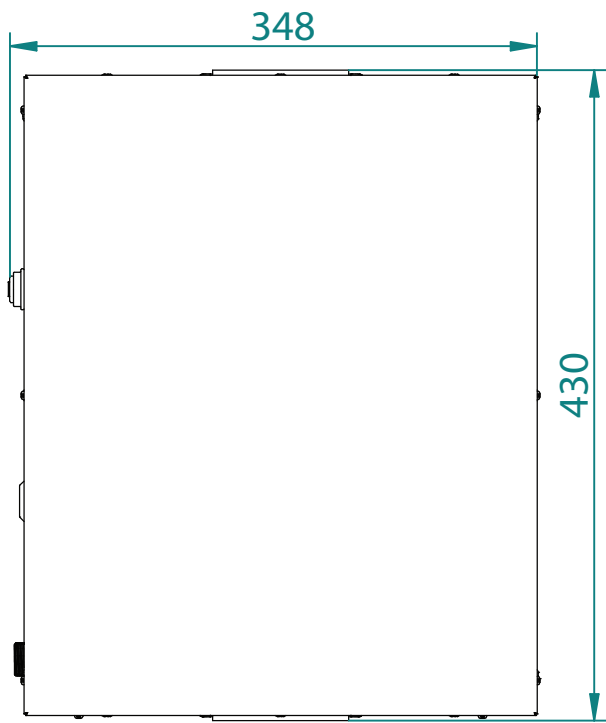

! VENTILATIONSFLADER MÅ
 IKKE TILDÆKKES, ANBEFALET
 FRIRUM ER MIN. **150 MM**

DF18 ØL - BORDMODEL	
vægt: ca. 32 kg	vare nr: 100-1054
tlf: 21 67 48 24	info@kuvatek.dk

KUVATEK®
 Glæden ved iskoldt drikkevand

! VENTILATIONSFLADER MÅ IKKE TILDÆKKES, ANBEFALET FRIRUM ER MIN. **150 MM**

DF18 2 - SEPARAT	
vægt: ca. 32 kg	vare nr: 100-1055
tlf: 21 67 48 24	info@kuvatek.dk
KUVATEK® Glæden ved iskoldt drikkevand	

408