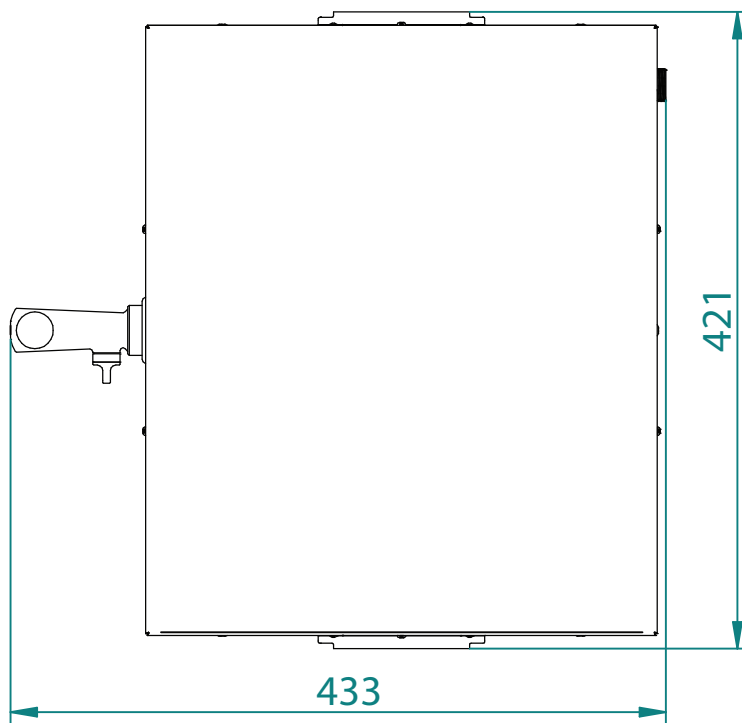

! VENTILATIONSFLADER MÅ IKKE TILDÆKKES, ANBEFALET FRIRUM ER MIN. **100 MM**

DF12 ØL - BORDMODEL	
vægt: ca. 23 kg	vare nr: 100-1062
tlf: 21 67 48 24	info@kuvatek.dk
KUVATEK® Glæden ved iskoldt drikkevand