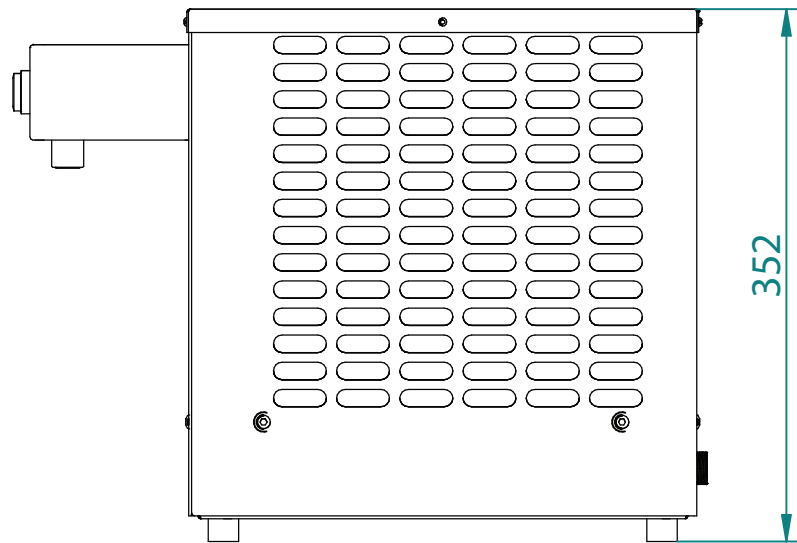

VENTILATIONSFLADER MÅ
IKKE TILDÆKKES, ANBEFALET
FRIRUM ER MIN. **100 MM**

DF12 KVT - BORDMODEL

vægt: ca. 23 kg

vare nr: 100-1047

tlf: 21 67 48 24

info@kuvatek.dk

KUVATEK®

Glæden ved iskoldt drikkevand

! VENTILATIONSFLADER MÅ IKKE TILDÆKKES, ANBEFALET FRIRUM ER MIN. **100 MM**

DF12 EL - BORDMODEL	
vægt: ca. 23 kg	vare nr: 100-1180
tlf: 21 67 48 24	info@kuvatek.dk
KUVATEK [®] Glæden ved iskoldt drikkevand	

! VENTILATIONSFLADER MÅ IKKE TILDÆKKES, ANBEFALET FRIRUM ER MIN. **100 MM**

DF12 - SEPARAT	
vægt: ca. 23 kg	vare nr: 100-1049
tlf: 21 67 48 24	info@kuvatek.dk
KUVATEK® Glæden ved iskoldt drikkevand	

! VENTILATIONSFLADER MÅ IKKE TILDÆKKES, ANBEFALET FRIRUM ER MIN. **100 MM**

DF12 ØL - BORDMODEL	
vægt: ca. 23 kg	vare nr: 100-1062
tlf: 21 67 48 24	info@kuvatek.dk
KUVATEK [®] Glæden ved iskoldt drikkevand	