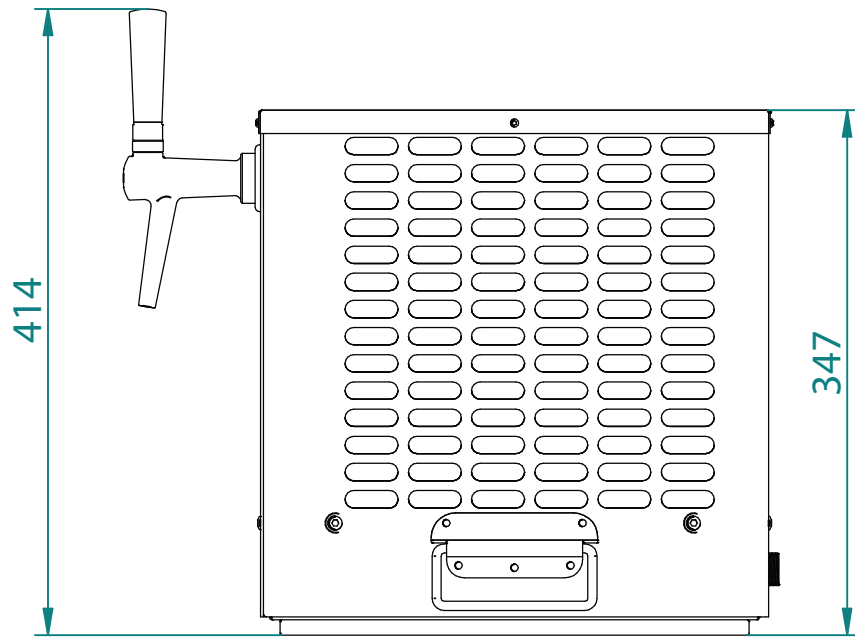

VENTILATIONSFLADER MÅ
IKKE TILDÆKKES, ANBEFALET
FRIRUM ER MIN. **100 MM**

DF12 KVT - BORDMODEL

vægt: ca. 23 kg

vare nr: 100-1047

tlf: 21 67 48 24

info@kuvatek.dk

KUVATEK®

Glæden ved iskoldt drikkevand

! VENTILATIONSFLADER MÅ IKKE TILDÆKKES, ANBEFALET FRIRUM ER MIN. **100 MM**

DF12 EL - BORDMODEL	
vægt: ca. 23 kg	vare nr: 100-1180
tlf: 21 67 48 24	info@kuvatek.dk
KUVATEK [®] Glæden ved iskoldt drikkevand	

! VENTILATIONSFLADER MÅ IKKE TILDÆKKES, ANBEFALET FRIRUM ER MIN. **100 MM**

DF12 - SEPARAT	
vægt: ca. 23 kg	vare nr: 100-1049
tlf: 21 67 48 24	info@kuvatek.dk
KUVATEK® Glæden ved iskoldt drikkevand	

! VENTILATIONSFLADER MÅ IKKE TILDÆKKES, ANBEFALET FRIRUM ER MIN. **100 MM**

DF12 ØL - BORDMODEL	
vægt: ca. 23 kg	vare nr: 100-1062
tlf: 21 67 48 24	info@kuvatek.dk
KUVATEK [®] Glæden ved iskoldt drikkevand	