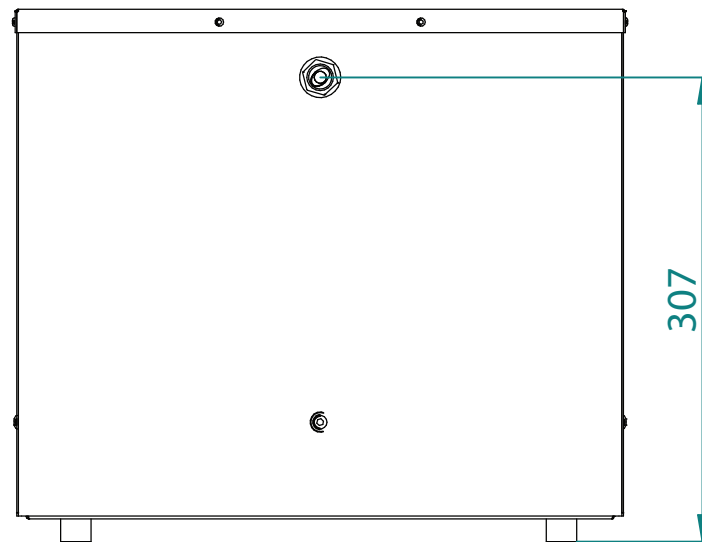

VENTILATIONSFLADER MÅ
IKKE TILDÆKKES, ANBEFALET
FRIRUM ER MIN. **100 MM**

DF12 KVT - BORDMODEL

vægt: ca. 23 kg

vare nr: 100-1047

tlf: 21 67 48 24

info@kuvatek.dk

KUVATEK®

Glæden ved iskoldt drikkevand

! VENTILATIONSFLADER MÅ IKKE TILDÆKKES, ANBEFALET FRIRUM ER MIN. **100 MM**

DF12 EL - BORDMODEL	
vægt: ca. 23 kg	vare nr: 100-1180
tlf: 21 67 48 24	info@kuvatek.dk
KUVATEK [®] Glæden ved iskoldt drikkevand	

DF12 ØL - BORDMODEL	
vægt: ca. 23 kg	vare nr: 100-1062
tlf: 21 67 48 24	info@kuvatek.dk
KUVATEK [®] Glæden ved iskoldt drikkevand	