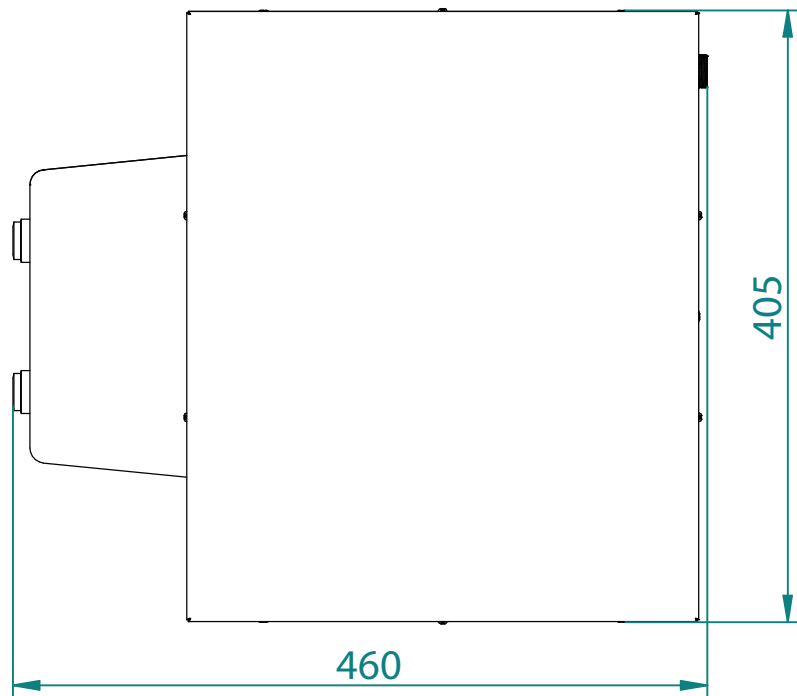

VENTILATIONSFLADER MÅ
IKKE TILDÆKKES, ANBEFALET
FRIRUM ER MIN. **100 MM**

DF12 KVT - BORDMODEL

vægt: ca. 23 kg

vare nr: 100-1047

tlf: 21 67 48 24

info@kuvatek.dk

KUVATEK®

Glæden ved iskoldt drikkevand

! VENTILATIONSFLADER MÅ IKKE TILDÆKKES, ANBEFALET FRIRUM ER MIN. **100 MM**

DF12 EL - BORDMODEL	
vægt: ca. 23 kg	vare nr: 100-1180
tlf: 21 67 48 24	info@kuvatek.dk
KUVATEK [®] Glæden ved iskoldt drikkevand	

DF12 ØL - BORDMODEL	
vægt: ca. 23 kg	vare nr: 100-1062
tlf: 21 67 48 24	info@kuvatek.dk
KUVATEK [®] Glæden ved iskoldt drikkevand	