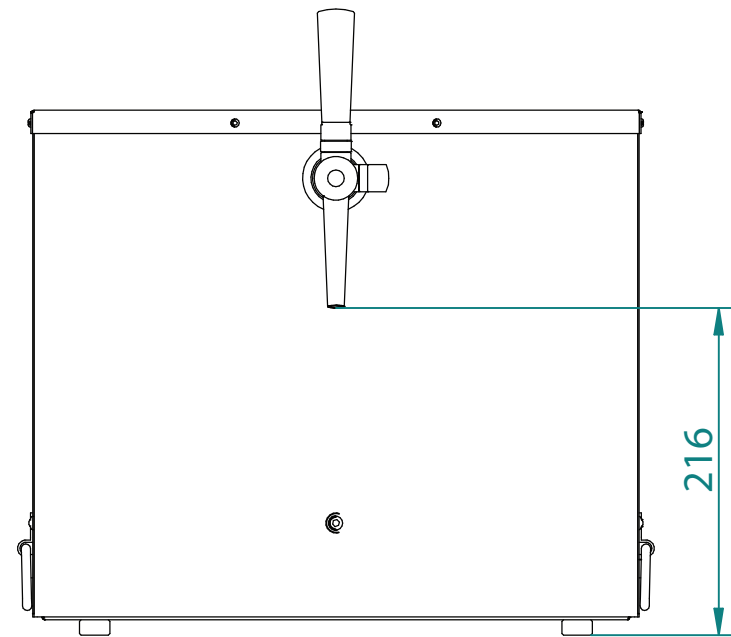

! VENTILATIONSFLADER MÅ IKKE TILDÆKKES, ANBEFALET FRIRUM ER MIN. **100 MM**

DF12 ØL - BORDMODEL	
vægt: ca. 23 kg	vare nr: 100-1062
tlf: 21 67 48 24	info@kuvatek.dk
KUVATEK® Glæden ved iskoldt drikkevand