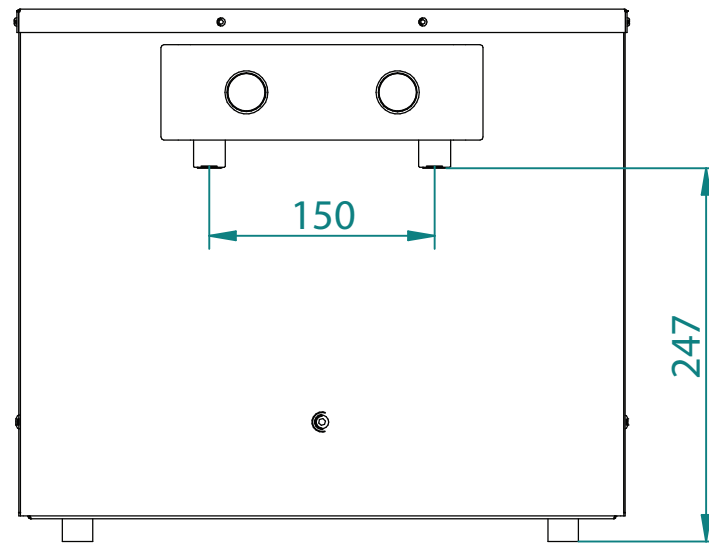

VENTILATIONSFLADER MÅ
IKKE TILDÆKKES, ANBEFALET
FRIRUM ER MIN. **100 MM**

DF12 KVT - BORDMODEL

vægt: ca. 23 kg

vare nr: 100-1047

tlf: 21 67 48 24

info@kuvatek.dk

KUVATEK®

Glæden ved iskoldt drikkevand

! VENTILATIONSFLADER MÅ IKKE TILDÆKKES, ANBEFALET FRIRUM ER MIN. **100 MM**

DF12 EL - BORDMODEL	
vægt: ca. 23 kg	vare nr: 100-1180
tlf: 21 67 48 24	info@kuvatek.dk
KUVATEK [®] Glæden ved iskoldt drikkevand	

! VENTILATIONSFLADER MÅ IKKE TILDÆKKES, ANBEFALET FRIRUM ER MIN. **100 MM**

DF12 - SEPARAT	
vægt: ca. 23 kg	vare nr: 100-1049
tlf: 21 67 48 24	info@kuvatek.dk
KUVATEK® Glæden ved iskoldt drikkevand	

! VENTILATIONSFLADER MÅ IKKE TILDÆKKES, ANBEFALET FRIRUM ER MIN. **100 MM**

DF12 ØL - BORDMODEL	
vægt: ca. 23 kg	vare nr: 100-1062
tlf: 21 67 48 24	info@kuvatek.dk
KUVATEK [®] Glæden ved iskoldt drikkevand	