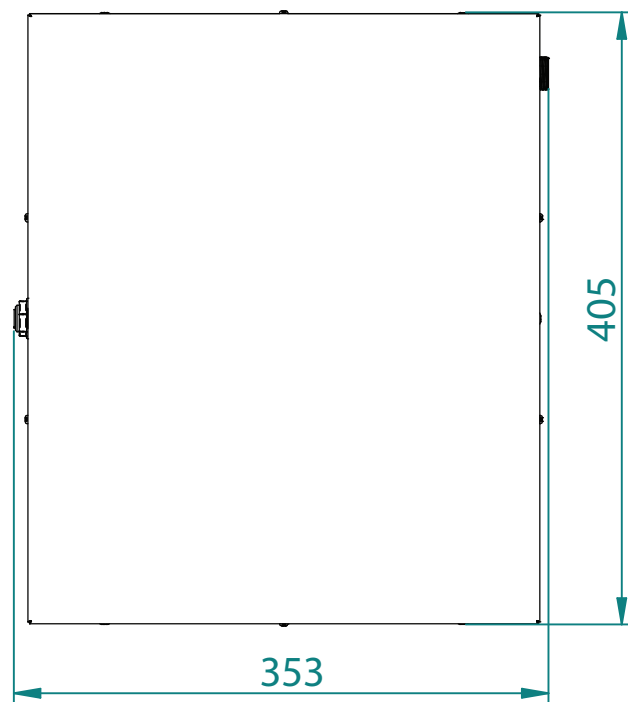

VENTILATIONSFLADER MÅ
IKKE TILDÆKKES, ANBEFALET
FRIRUM ER MIN. **100 MM**

DF12 KVT - BORDMODEL

vægt: ca. 23 kg

vare nr: 100-1047

tlf: 21 67 48 24

info@kuvatek.dk

KUVATEK®

Glæden ved iskoldt drikkevand

! VENTILATIONSFLADER MÅ IKKE TILDÆKKES, ANBEFALET FRIRUM ER MIN. **100 MM**

DF12 EL - BORDMODEL	
vægt: ca. 23 kg	vare nr: 100-1180
tlf: 21 67 48 24	info@kuvatek.dk
KUVATEK [®] Glæden ved iskoldt drikkevand	

DF12 ØL - BORDMODEL	
vægt: ca. 23 kg	vare nr: 100-1062
tlf: 21 67 48 24	info@kuvatek.dk
KUVATEK [®] Glæden ved iskoldt drikkevand	