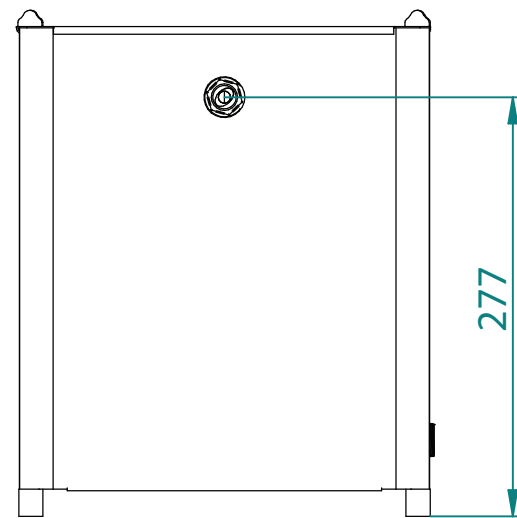

VENTILATIONSFLADER MÅ
IKKE TILDÆKKES, ANBEFALET
FRIRUM ER MIN. **50 MM**

DF05 - BORDMODEL

vægt: ca. 18 kg

vare nr: 100-1042

tlf: 21 67 48 24

info@kuvatek.dk

KUVATEK®

Glæden ved iskoldt drikkevand

VENTILATIONSFLADER MÅ
IKKE TILDÆKKES, ANBEFALET
FRIRUM ER MIN. **50 MM**

DF05 - SEPARAT

vægt: ca. 18 kg

vare nr: 100-1041

tlf: 21 67 48 24

info@kuvatek.dk

KUVATEK[®]

Glæden ved iskoldt drikkevand