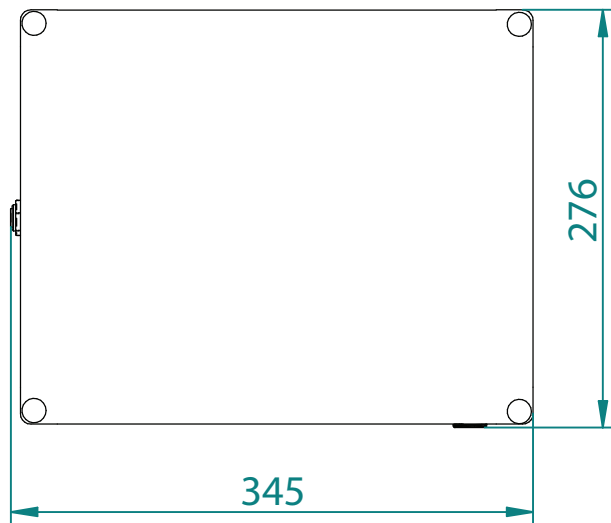

VENTILATIONSFLADER MÅ
IKKE TILDÆKKES, ANBEFALET
FRIRUM ER MIN. **50 MM**

DF05 - BORDMODEL

vægt: ca. 18 kg

vare nr: 100-1042

tlf: 21 67 48 24

info@kuvatek.dk

KUVATEK®

Glæden ved iskoldt drikkevand

VENTILATIONSFLADER MÅ
IKKE TILDÆKKES, ANBEFALET
FRIRUM ER MIN. **50 MM**

DF05 - SEPARAT

vægt: ca. 18 kg

vare nr: 100-1041

tlf: 21 67 48 24

info@kuvatek.dk

KUVATEK[®]

Glæden ved iskoldt drikkevand